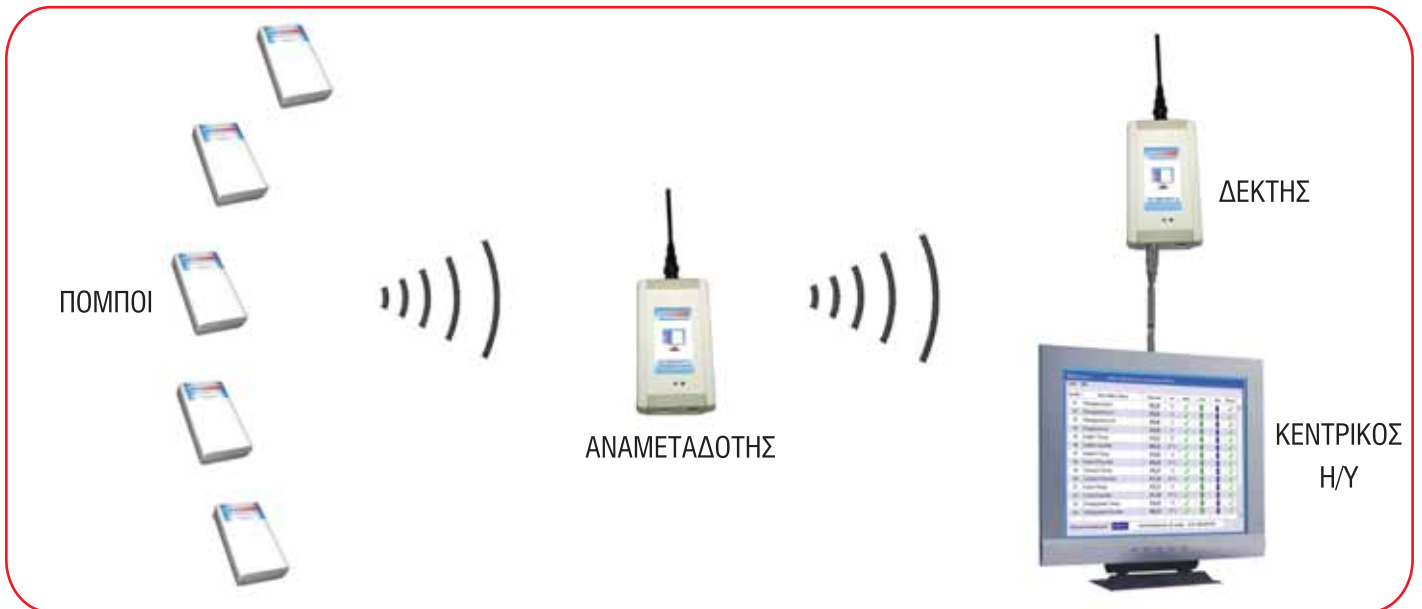

**ΝΕΟ TEMP PC CONTROL
ΑΣΥΡΜΑΤΟ ΚΑΤΑΓΡΑΦΙΚΟ ΘΕΡΜΟΚΡΑΣΙΩΝ ΨΥΓΕΙΩΝ ΚΑΙ ΨΥΚΤΙΚΩΝ ΘΑΛΑΜΩΝ**

ΧΑΡΑΚΤΗΡΙΣΤΙΚΑ

- Δεν απαιτείται κανένα καλώδιο
- Δεν απαιτείται πηγή τροφοδοσίας (οι αισθητήρες των πομπών λειτουργούν με μπαταρία)
- Εύκολο, εύχρηστο και οικονομικό λογισμικό
- Ακρίβια καταγραφής +/- 0,5°C
- Ειδοποίηση μέσω e-mail και sms

Ιδανικό για...

ΠΟΜΠΟΣ

Ο πομπός καταγραφής της θερμοκρασίας και υγρασίας λειτουργεί με μπαταρίες λιθίου που διαρκούν 4 χρόνια.

Καταγραφή θερμοκρασίας -45°C / +50°C.

Επιλέξιμη συχνότητα εκπομπής.

Ένδειξη χαμηλής μπαταρίας στον κεντρικό υπολογιστή.

ΔΕΚΤΗΣ

Εύκολη σύνδεση με τον υπολογιστή μέσω USB.

Δεν χρειάζεται ξεχωριστή πηγή τροφοδοσίας.

ΛΟΓΙΣΜΙΚΟ

Για windows 2000 / XP.

Εύκολη εγκατάσταση.

Ένδειξη θερμοκρασιών, χαμηλής μπαταρίας και υγρασίας.

(όταν το καταγράφει ο πομπός)